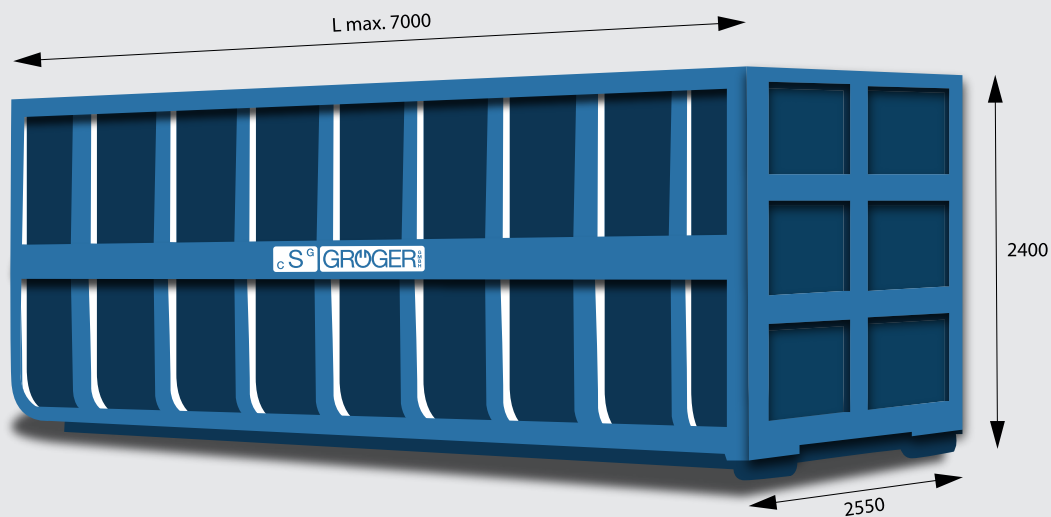

ABROLLCONTAINER mit oder ohne Deckel:

Containermaße:

Länge

7,00 m

Breite

2,55 m

Höhe

2,40 m

Mögliche Größen:

18m³,
28m³, 36m³

Container Service Gröger GmbH

Daimlerstraße 1-3 | 89312 Günzburg

info@csg-groeger.de | www.csg-groeger.de

T: 08221-3606-20 | F: 08221-3606-29