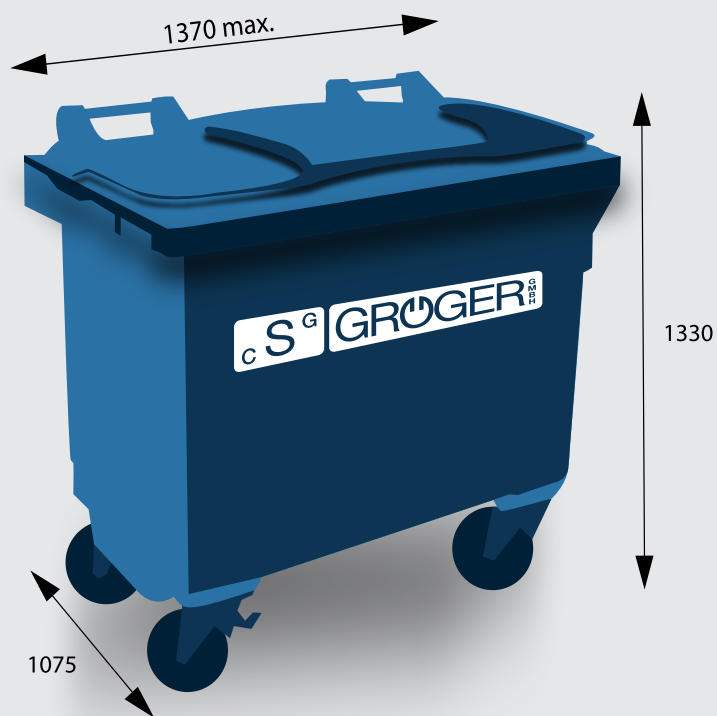

MGB FLACHDECKEL

Mögliche Größen:

1,1 m³,

Container Service Gröger GmbH

Daimlerstraße 1-3 | 89312 Günzburg

info@cs-groeger.de | www.cs-groeger.de

T: 08221-3606-20 | F: 08221-3606-29