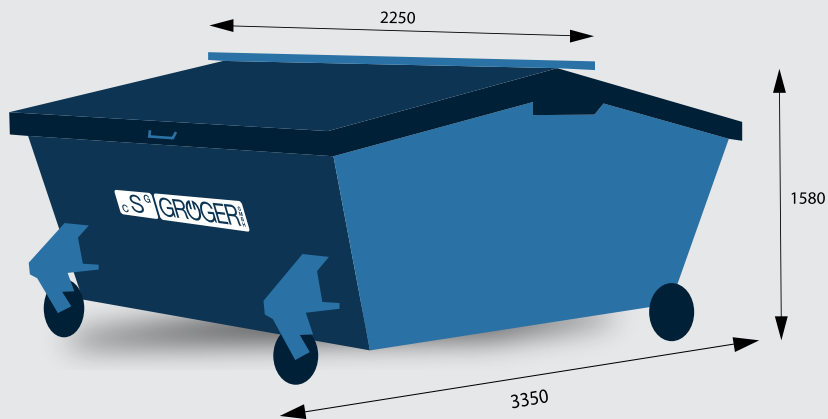

UMLEERCONTAINER div. Größen

2,5 cbm

5 cbm

7 cbm

Container Service Gröger GmbH
Daimlerstraße 1-3 | 89312 Günzburg

info@csg-groeger.de | www.csg-groeger.de
T: 08221-3606-20 | F: 08221-3606-29