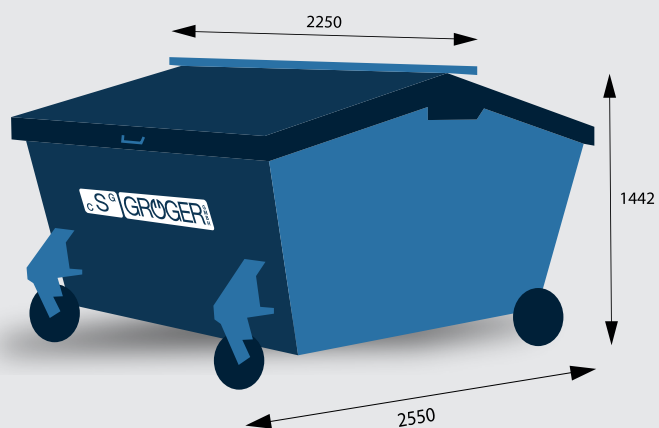

UMLEERCONTAINER div. Größen

2,5 cbm

5 cbm

7 cbm

Container Service Gröger GmbH
Daimlerstraße 1-3 | 89312 Günzburg

info@csg-groeger.de | www.csg-groeger.de
T: 08221-3606-20 | F: 08221-3606-29