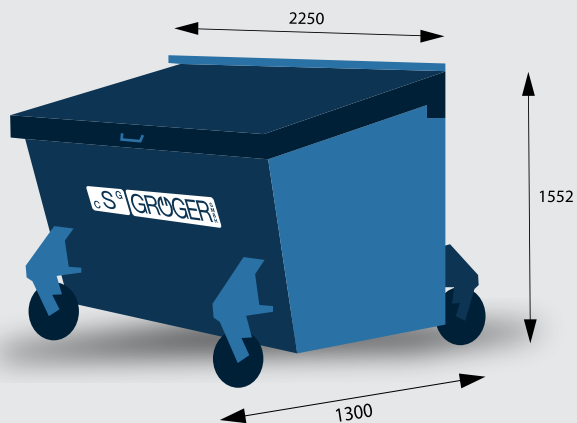

UMLEERCONTAINER div. Größen

2,5 cbm

5 cbm

7 cbm

Container Service Gröger GmbH
Daimlerstraße 1-3 | 89312 Günzburg

info@csg-groeger.de | www.csg-groeger.de
T: 08221-3606-20 | F: 08221-3606-29